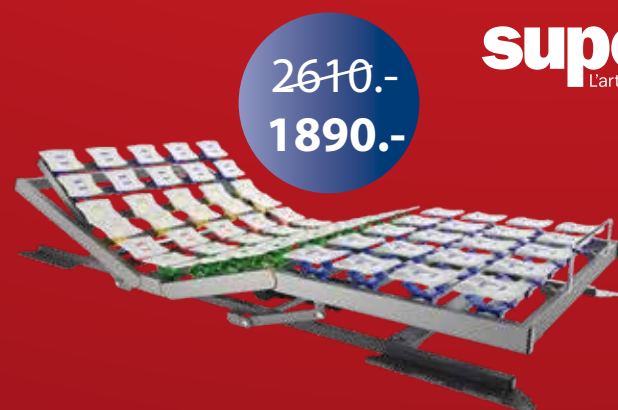

Lit gigogne SUPERBA TWIN
avec sommiers à lattes Flex. Dim. 90 x 190 ou 200cm
Disponible en hêtre naturel ou blanc

1340.-
990.-

2590.-
1990.-

Matelas SUPERBA MON BIJOU extra confortable, idéal pour
les personnes qui ont chaud grâce aux ressorts vespa et à
son rembourrage naturel soie, cachemire, laine d'agneau.
Existe en soft, medium, forte
Option zone épaule SEP supplément net 150.-
Dim. 80-90 x 190 ou 200 cm
En 160 x 190 ou 200 cm 3990.- au lieu de 5180.-
Egalement en action dans d'autres dimensions

5100.-
2990.-

Lit Boxspring SUPERBA 180 x 200 cm électrique 2 moteurs
Tête de lit AROSA hauteur 123 cm
Disponible en 3 coloris de tissus cat. 2
Prix sans matelas
Stock limité

TEMPUR

840.-
650.-

Sommier TEMPUR PREMIUM FLEX 500
s'adapte à toutes les morphologies grâce à ces plots
réglables en dureté, pour assurer un confort idéal sur toute
la surface de couchage.
Existe en fixe, tête et pied réglable, 2 moteurs ou 4 moteurs
Dim. 80 ou 90 x 200 cm
Egalement en action dans d'autres dimensions

2610.-
1890.-

superba
L'art suisse du sommeil

Sommier SUPERBA ERGOLETTO 2 moteurs RF
Plots multi-zones assurant un soutien uniforme
selon votre morphologie
Dim. 80-90 x 190 ou 200 cm
Egalement en action dans d'autres dimensions