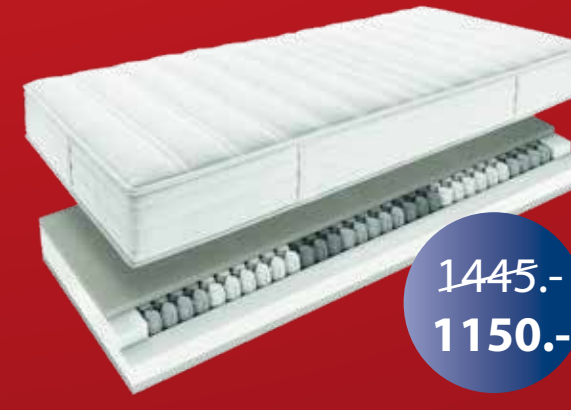

5100.-
2990.-

Lit Boxspring SUPERBA 180 x 200 cm électrique 2 moteurs
Tête de lit AROSA hauteur 123 cm
Disponible en 3 coloris de tissus cat. 2
Prix sans matelas
Stock limité

TEMPUR

840.-
650.-

Sommier TEMPUR PREMIUM FLEX 500
s'adapte à toutes les morphologies grâce à ces plots
réglables en dureté, pour assurer un confort idéal sur toute
la surface de couchage.
Existe en fixe, tête et pied réglable, 2 moteurs ou 4 moteurs
Dim. 80 ou 90 x 200 cm
Egalement en action dans d'autres dimensions

2090.-
1590.-

TEMPUR PRO 25 SMART COOL
avec le nouveau matériau Advanced qui allège la pression et
la housse QuickRefresh qui est plus rafraichissante
Existe en soft, médium, médium firm ou firm
Dim. 80-90 x 200 cm
En 160x200 cm 3'090.- au lieu de 4'140.-
Egalement en action dans d'autres dimensions

2610.-
1890.-

superba
L'art suisse du sommeil

Sommier SUPERBA ERGOLETTO 2 moteurs RF
Plots multi-zones assurant un soutien uniforme
selon votre morphologie
Dim. 80-90 x 190 ou 200 cm
Egalement en action dans d'autres dimensions

1445.-
1150.-

Matelas SUPERBA LUX avec SEP à ressorts en poches
7 zones de confort, rembourrage naturel
Existe en soft, medium, forte ou extra forte.
Dim. 80-90 x 190 ou 200 cm.
En 160 x 190 ou 200 cm 2250.- au lieu de 2810.-
Egalement en action dans d'autres dimensions