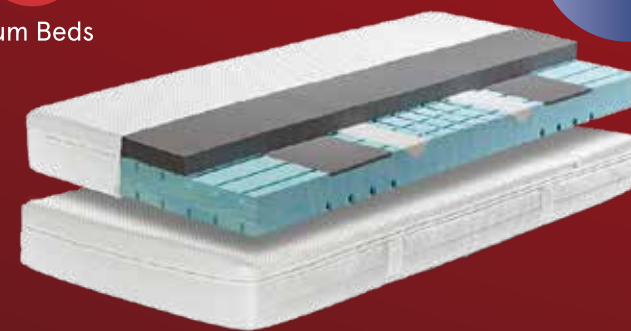

2610.-
1890.-

superba
L'art suisse du sommeil

Sommier SUPERBA ERGOLETTO 2 moteurs RF
Plots multi-zones assurant un soutien uniforme
selon votre morphologie
Dim. 80-90 x 190 ou 200 cm
Egalement en action dans d'autres dimensions

1445.-
1150.-

Matelas SUPERBA LUX avec SEP à ressorts en poches
7 zones de confort, rembourrage naturel
Existe en soft, medium, forte ou extra forte.
Dim. 80-90 x 190 ou 200 cm.
En 160 x 190 ou 200 cm 2250.- au lieu de 2810.-
Egalement en action dans d'autres dimensions

1950.-
1090.-

swissflex

Swiss Premium Beds

1150.-
890.-

Sommier SWISSFLEX UNI 75 à 2 moteurs
Télécommande sans fil.
Dimensions : 80-90 x 190 ou 200 cm
Egalement en action dans d'autres dimensions
Pieds non inclus

Matelas SWISSFLEX VERSA 20 est l'association innovante
d'un gel frais et d'une mousse haute qualité qui garantit
une répartition des points de pressions avec une ventilation
optimale. Existe en soft et firm
Dim. 80-90 x 190 ou 200 cm
En 160 x 190 ou 200 cm, 1790.- au lieu de 2300.-
Egalement en action dans d'autres dimensions