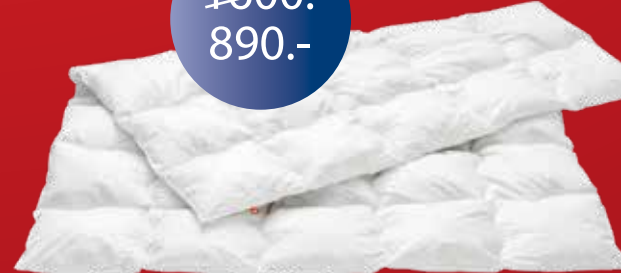

2425.-
1990.-

Canapé-lit NOKTO
Petit encombrement, couchage 140 cm
Ouverture rapide avec matelas PURO
Stock limité dans un choix de 3 coloris de tissu Wembley

Canapé-lit ANNIE
Grand confort avec son haut dossier
Ouverture facile avec un matelas Airgel de 16 cm pour un sommeil réparateur
Disponible en 4 dimensions de couchage
Existe en version lit ou fixe

190.-
125.-

Oreiller NOBLE
Moelleux en duvet d'oie naturel dans un précieux tissu Jacquard.
Existe en 50 x 70 ou 60 x 60 cm
Egalement en action dans d'autres dimensions

1600.-
890.-

Duvet SWISSFLEX DELUXE CLASSIC
100% duvets d'oie Européenne à très gros flocons avec une housse fine Batiste Suisse lavable à 60°
Dim. 200/210cm