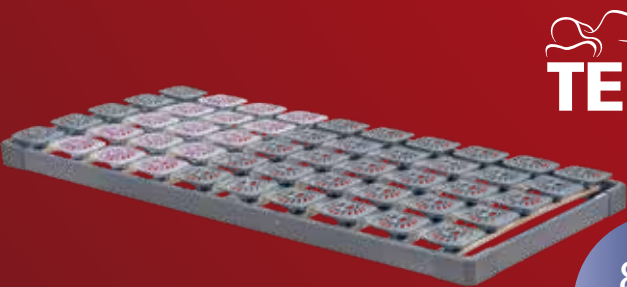

Lit gigogne SUPERBA TWIN
avec sommiers à lattes Flex. Dim. 90 x 190 ou 200cm
Disponible en hêtre naturel ou blanc

1340.-
990.-

2590.-
1990.-

Matelas SUPERBA MON BIJOU extra confortable, idéal pour
les personnes qui ont chaud grâce aux ressorts vespa et à
son rembourrage naturel soie, cachemire, laine d'agneau.
Existe en soft, medium, forte
Option zone épaule SEP supplément net 150.-
Dim. 80-90 x 190 ou 200 cm
En 160 x 190 ou 200 cm 3990.- au lieu de 5180.-
Egalement en action dans d'autres dimensions

5100.-
2990.-

Lit Boxspring SUPERBA 180 x 200 cm électrique 2 moteurs
Tête de lit AROSA hauteur 123 cm
Disponible en 3 coloris de tissus cat. 2
Prix sans matelas
Stock limité

TEMPUR

840.-
650.-

Sommier TEMPUR PREMIUM FLEX 500
s'adapte à toutes les morphologies grâce à ces plots
réglables en dureté, pour assurer un confort idéal sur toute
la surface de couchage.
Existe en fixe, tête et pied réglable, 2 moteurs ou 4 moteurs
Dim. 80 ou 90 x 200 cm
Egalement en action dans d'autres dimensions